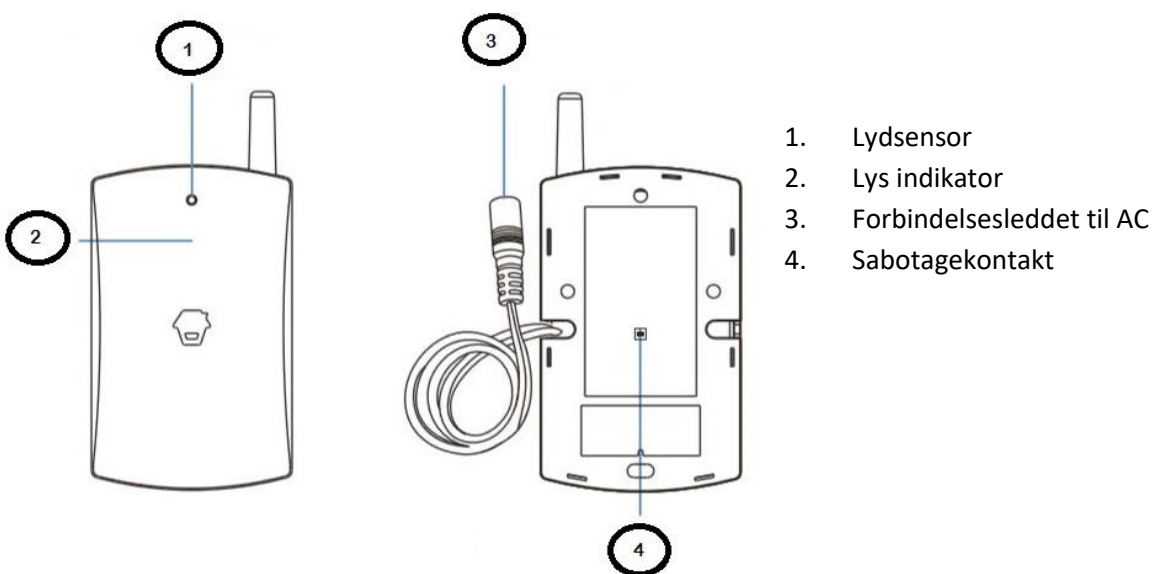

Brugermanual

Indholdsfortegnelse

Introduktion	3
1.1 Funktion	3
2 Kom godt i gang	4
2.1 Test	4
2.2 Registrering til Smart Hub	5
2.3 Installation og specifikation	

Introduktion

1.1 Funktion

Vibrationssensor er en enhed, der reagerer på brudt glas og alarmér. Sensoren indsamler miljølyde med mikrofon og har en høj nøjagtighed, der analyserer signalet efter mikroprocessor af det modtagende lydsignal, således at sensoren effektivt kan undgå falske alarmer. Sensoren er egnet til store vinduespartier.

Kom godt i gang

2.1 Test

Tilslut strømforsyningen til vibrationssensoren og sæt derefter strømforsyning i stikkontakten. Detektoren går i normal indstillingstilstand, når lysindikatoren blinker en gang. Afprøv ved at slå på en flaske i nærheden af detektoren (fx slå på en glasflaske med en metalske). Vibrationssensor modtager højfrekvenssignalet. I mellemtiden blinker lysindikatoren en gang, hvilket betyder, at vibrationssensor fungerer korrekt.

2.2 Registrering til Smart Hub (hovedpanelet)

Før at vibrationssensor kan udløse alarmen, skal den registreres til Smart Hub. Følg nedstående vejledning:

1. Kontrollér at hovedpanelet er i kodningstilstand
2. Tryk én gang på vibrationssensorens sabotagekontakt
3. Hovedpanelet modtager et trådløst signal fra sensoren og bipper én gang
4. Vibrationssensor er hermed forbundet

Specifikation

Sendedistance	80 m uden forhindringer (10-15 m med)
Sendefrekvens	433 MHz
Arbejdsspænding	DC 12V 500 mA
Dimensioner	L: 5,4 x B: 1,5 x H: 10,6 cm