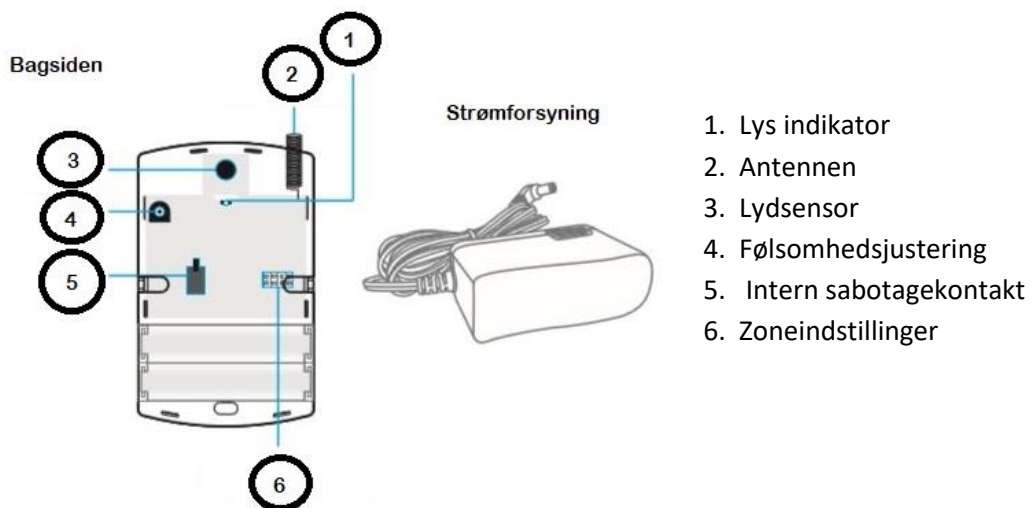

Brugermanual

Indholdsfortegnelse

Introduktion	3
1.1 Funktion	3
2 Kom godt i gang	4
2.1 Test	4
2.2 Registrering til Smart Hub	5
2.3 Installation og specifikation	

Introduktion

1.1 Funktion

Vibrationssensor er en enhed, der reagerer på brudt glas og alarmér. Sensoren indsamler miljølyde med mikrofon og har en høj nøjagtighed, der analyserer signalet efter mikroprocessor af det modtagende lydsignal, således at sensoren effektivt kan undgå falske alarmer. Sensoren er egnet til store vinduespartier.

Kom godt i gang

2.1 Test

Tilslut strømforsyningen til vibrationssensoren og sæt derefter strømforsyning i stikkontakten. Detektoren går i normal indstillingstilstand, når lysindikatoren blinker en gang. Afprøv ved at slå på en flaske i nærheden af detektoren (fx slå på en glasflaske med en metalske). Vibrationssensor modtager højfrekvenssignalet. I mellemtiden blinker lysindikatoren en gang, hvilket betyder, at vibrationssensor fungerer korrekt.

2.2 Registrering til Smart Hub (hovedpanelet)

Før at vibrationssensor kan udløse alarmen, skal den registreres til Smart Hub. Følg nedstående vejledning:

1. Kontrollér at hovedpanelet er i kodningstilstand
2. Tryk én gang på vibrationssensorens sabotagekontakt
3. Hovedpanelet modtager et trådløst signal fra sensoren og bipper én gang
4. Vibrationssensor er hermed forbundet

Aktivér alarmsystemet og udløs igen vibrationssensorens sabotagekontakt. Den indbygget sirene i hovedpanelet giver en lyd for at indikere, at den er blevet tilkoblet korrekt.

2.3 Installation

Installér vibrationssensorer på væggene, store vinduespartier eller på et beskyttet glas. Undgå at montere den i nærheden til støjende genstande (f.eks. klokker, ventilatorer, kompressorer og vaskemaskiner). Sørg for, at mikrofonen på sensoren har et direkte og uhindret billede af det beskyttede glas.